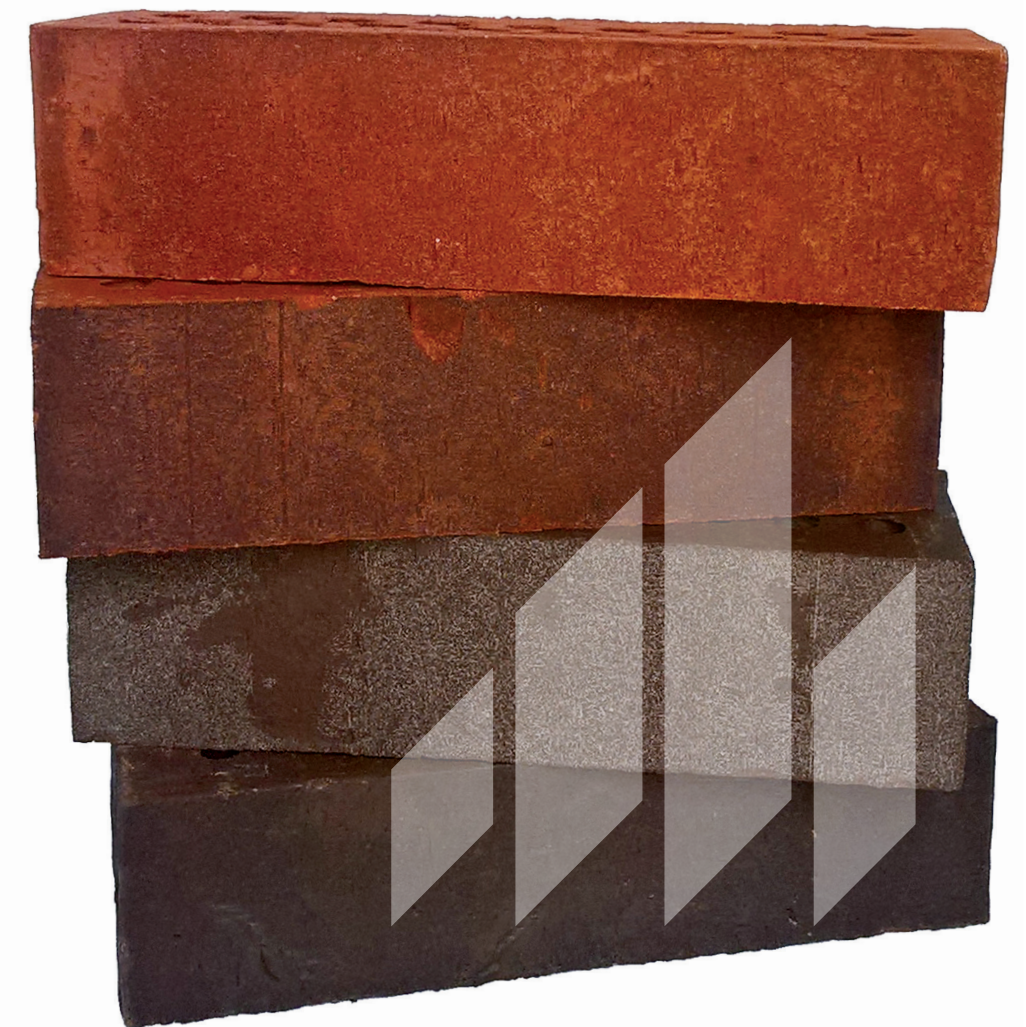

Уважаемые клиенты,

Мы рады сообщить вам о запуске на российском рынке новой линейки клинкерного лицевого кирпича Nordic Klinker Line.

Скандинавская и прибалтийская природа, с ее многочисленными скалами, глубокими лесными озерами и живописными песчаными берегами нашла отражение в нашей новой коллекции.

Сочетание высокотехнологичных процессов производства и специализированного сырья позволяет с уверенностью говорить о знаменитых качествах клинкерного кирпича.

Новые продукты получили названия: OSLO, TALLINN, HELSINKI И STOCKHOLM.

Nordic Klinker Line

Лето 2016

Wienerberger

8 800 200 05 04 / www.wienerberger.ru